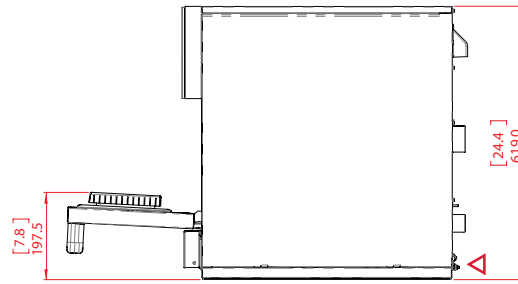

Det kreves ingen klaring rundt sidene av enheten. 6 cm klaring over enheten er nødvendig. Denne varen er ikke beregnet for innebygde apparater.