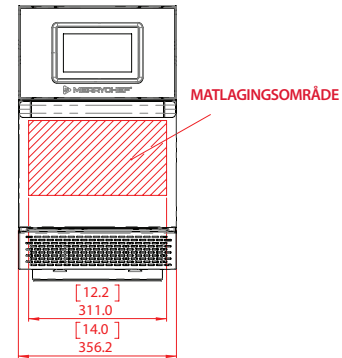

SLIK FUNGERER DET

Konveksjonsviften trekker inn luft gjennom baksiden av hulrommet (1). Denne blir så varmet opp og returnert til ovnskammeret gjennom katalysatorene (2) og det perforerte stekebrettet (3) for å gi jevn fordeling av varmen i hele ovnen. Denne varmfordelingen gjør at maten tilberedes jevnt og skaper en sprø, gyllen overflate – hver gang.

Merrychef conneX® 12

Det kreves ingen klaring rundt sidene av enheten. 6 cm klaring over enheten er nødvendig. Denne varen er ikke beregnet for innebygde apparater.

◁ = strømkabelutgang. Strømkabellengde er 1,8 m.

MÅL/VEKT: INNPAKKET OVN

MODELL	SAMLET STØRRELSE			VEKT	
	HØYDE	BREDDDE	DYBDE	STANDARDEFFEKTVERSJON	HØYEFFEKTVERSJON
conneX®12	855 mm (33,7 tommer)	520 mm (20,5 tommer)	820 mm (32,3 tommer)	NETTO 60 kg (133 lb)	NETTO 68,7 kg (151 lb)

MÅL/VEKT: OVN

MODELL	SAMLET STØRRELSE			VEKT	
	HØYDE	BREDDDE	DYBDE	STANDARDEFFEKTVERSJON	HØYEFFEKTVERSJON
conneX®12	619 mm (24,4 tommer)	356,2 mm (14,0 tommer)	641,2 mm (25,2 tommer)	NETTO 50 kg (111 lb)	NETTO 58,7 kg (130 lb)