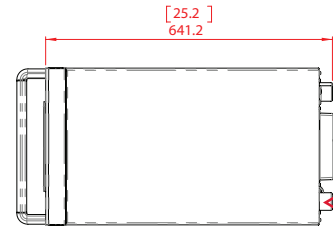

Merrychef conneX® 12

Det kreves ingen klaring rundt sidene av enheten. 6 cm klaring over enheten er nødvendig. Denne varen er ikke beregnet for innebygde apparater.

◁ = strømkabelutgang. Strømkabellengde er 1,8 m.

MÅL/VEKT: INNPAKKET OVN

MODELL	SAMLET STØRRELSE			VEKT	
	HØYDE	BREDDDE	DYBDE	STANDARDEFFEKTVERSJON	HØYEFFEKTVERSJON
conneX®12	855 mm (33,7 tommer)	520 mm (20,5 tommer)	820 mm (32,3 tommer)	NETTO 60 kg (133 lb)	NETTO 68,7 kg (151 lb)

MÅL/VEKT: OVN

MODELL	SAMLET STØRRELSE			VEKT	
	HØYDE	BREDDDE	DYBDE	STANDARDEFFEKTVERSJON	HØYEFFEKTVERSJON
conneX®12	619 mm (24,4 tommer)	356,2 mm (14,0 tommer)	641,2 mm (25,2 tommer)	NETTO 50 kg (111 lb)	NETTO 58,7 kg (130 lb)