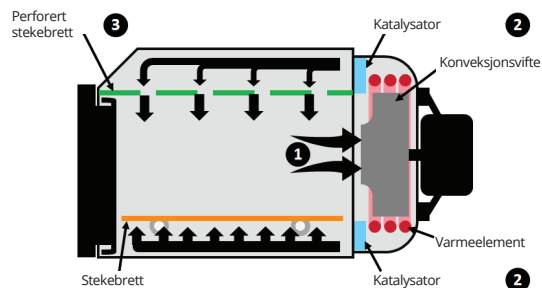

KONVEKSJONSVARME

- Innstillinger for temperatur: Av og 100 til 275 °C i trinn på 1 °C.
- Varmefordelingssystemet går via justert høyhastighets varmluft, noe som sikrer at bruningen blir jevnere.

VENTILASJON

- Ventilasjonsfri sertifisering. EPA 202-testet (8 t).
- Intern katalytisk filtrering for å begrense utslipp av fett og lukt.

easyTouch® 2.0-KONTROLLSYSTEM

- Ikondrevet kontrollpanel med HD-fargeberørings-skjerm og ubegrenset lagringsplass for flertrinns matlagingsprofiler.
- Hver matlagingsprofil har opptil seks (6) trinn med programmerbare steketider, innstillinger for mikrobølgeeffekt og skriftlige instruksjoner og/eller bildeinstruksjoner for hvert trinn.
- Selvdiagnostisering-funksjon for å overvåke komponenter.
- Enkel menyoppdatering eller dataoverføring via USB-minnepinne og KitchenConnect-nettskyen.

SLIK FUNGERER DET

Konveksjonsviften trekker inn luft gjennom baksiden av hulrommet (1). Denne blir så varmet opp og returnert til ovnskammeret gjennom katalysatorene (2) og det perforerte stekebrettet (3) for å gi jevn fordeling av varmen i hele ovnen. Denne varmfordelingen gjør at maten tilberedes jevnt og skaper en sprø, gyllen overflate – hver gang.