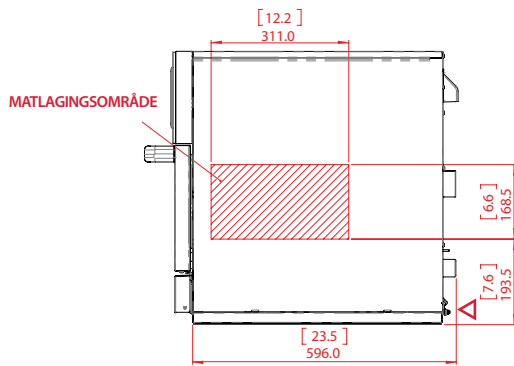

Merrychef conneX® 12

Det kreves ingen klaring rundt sidene av enheten. 6 cm klaring over enheten er nødvendig. Denne varen er ikke beregnet for innebygde apparater.

◁ = strømkabelutgang. Strømkabellengde er 1,8 m.

MÅL/VEKT: INNPAKKET OVN

MODELL	SAMLET STØRRELSE			VEKT	
	HØYDE	BREDDDE	DYBDE	STANDARDEFFEKTVERSJON	HØYEFFEKTVERSJON
conneX®12	855 mm (33,7 tommer)	520 mm (20,5 tommer)	820 mm (32,3 tommer)	NETTO 60 kg (133 lb)	NETTO 68,7 kg (151 lb)

MÅL/VEKT: OVN

MODELL	SAMLET STØRRELSE			VEKT	
	HØYDE	BREDDDE	DYBDE	STANDARDEFFEKTVERSJON	HØYEFFEKTVERSJON
conneX®12	619 mm (24,4 tommer)	356,2 mm (14,0 tommer)	641,2 mm (25,2 tommer)	NETTO 50 kg (111 lb)	NETTO 58,7 kg (130 lb)