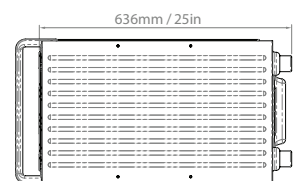

ENERGIFÖRBRUKNING OCH UTEFFEKT

STANDARD POWER VERSION

STRÖMFÖRSÖRJNING						UTEFFEKT (CA.)		
Land / region (exempel)	Spänning	Faser	Använd anslutning	Märkström per fas	Max. ingående ström	Mikrovågor** (IEC 705) 100%	Varmluft	Kombinationsläge
UK	1N~ 220-230 V 50 Hz	Enfas	L + N + E	13 A	2990 W	1000 W	2200 W	1000 W** + 900 W
EU	1N~ 220-230 V 50 Hz	Enfas	L + N + E	16 A	3680 W	1000 W	2200 W	1000 W** + 1300 W

HIGH POWER VERSION

STRÖMFÖRSÖRJNING						UTEFFEKT (CA.)		
Land / region (exempel)	Spänning	Faser	Använd anslutning	Märkström per fas	Max. ingående ström	Mikrovågor** (IEC 705) 100%	Varmluft	Kombinationsläge
EU, UK	1N~ 220-230 V 50 Hz	Enfas	L + N + E	32 A	6000 W	2000 W	2200 W	2000 W** + 2200 W
EU, UK	2N~ 380-400 V 50 Hz	Två faser	L1 + L2 + N + E	16 A / 32 A	2500 W + 3300 W	2000 W	2200 W	2000 W** + 2200 W

* Detta är inte förbrukning. ** Detta är ca. utgående mikrovågseffekt.

För mer information om Merrychef® produkter och tjänster eller råd vilket aggregat som passar dig bäst, vänligen kontakta återförsäljaren.

Tel: +44 (0)1483 464901