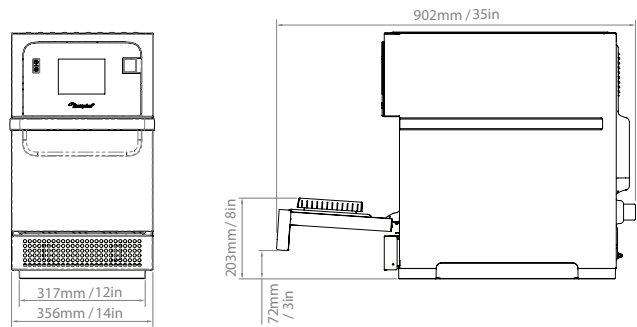

**VARMLUFT**

- Temperaturinställningar FRÅN och mellan 100°C till 275°C i steg om 1°C
- Fördelningssystem, tuned impingement

**MÅTT**

MODELL	MÅTT I MM			VIKT
	HÖJD	BREDD	DJUP	
e2s High Power Aggregathus: Classic	620 mm	356 mm	595 mm	NETTO 61 kg BRUTTO 70,4 kg
e2s Standard Power Aggregathus: Trend	644 mm	356 mm	595 mm	NETTO 51,7 kg BRUTTO 61,1 kg