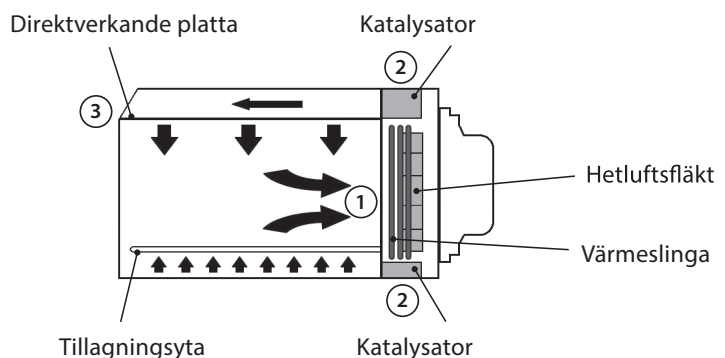

Två eikon e2s ugnar med standardförsörjning kan anslutas till varandra med en adapter (säljs separat) för att fördubbla din tillagningskapacitet med en enda 30/32A-försörjning.

### SÅ FUNGERAR DET

Hetluftsfläkten drar in luft genom ugnsutrymmets baksida (1). Denna värms och återvänder till ugnsutrymmet via katalysatorn (2) och den direktverkande plattan (3) för att ge ett jämnt värmemönster i ugnen. Detta värmemönster ger en jämn tillagning och en krispig yta, varje gång.