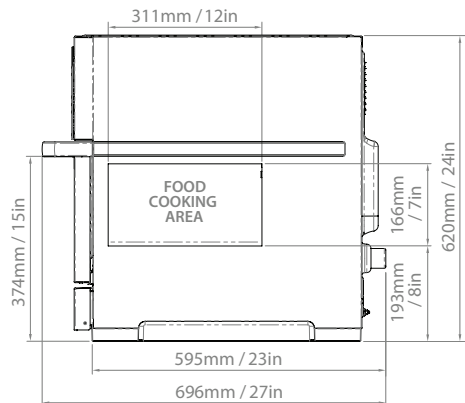

ENERGIFÖRBRUKNING OCH UTEFFEKT

STANDARD POWER VERSION

STRÖMFÖRSÖRJNING						UTEFFEKT (CA.)		
Land / region (exempel)	Spänning	Faser	Använd anslutning	Märkström per fas	Max. ingående ström	Mikrovågor** (IEC 705) 100%	Varmluft	Kombinationsläge
UK	1N~ 220-230 V 50 Hz	Enfas	L + N + E	13 A	2990 W	1000 W	2200 W	1000 W** + 900 W
EU	1N~ 220-230 V 50 Hz	Enfas	L + N + E	16 A	3680 W	1000 W	2200 W	1000 W** + 1300 W

HIGH POWER VERSION

STRÖMFÖRSÖRJNING						UTEFFEKT (CA.)		
Land / region (exempel)	Spänning	Faser	Använd anslutning	Märkström per fas	Max. ingående ström	Mikrovågor** (IEC 705) 100%	Varmluft	Kombinationsläge
EU, UK	1N~ 220-230 V 50 Hz	Enfas	L + N + E	32 A	6000 W	2000 W	2200 W	2000 W** + 2200 W
EU, UK	2N~ 380-400 V 50 Hz	Två faser	L1 + L2 + N + E	16 A / 32 A	2500 W + 3300 W	2000 W	2200 W	2000 W** + 2200 W

* Detta är inte förbrukning. ** Detta är ca. utgående mikrovågseffekt.

För mer information om Merrychef® produkter och tjänster eller råd vilket aggregat som passar dig bäst, vänligen kontakta återförsäljaren.

Tel: +44 (0)1483 464901