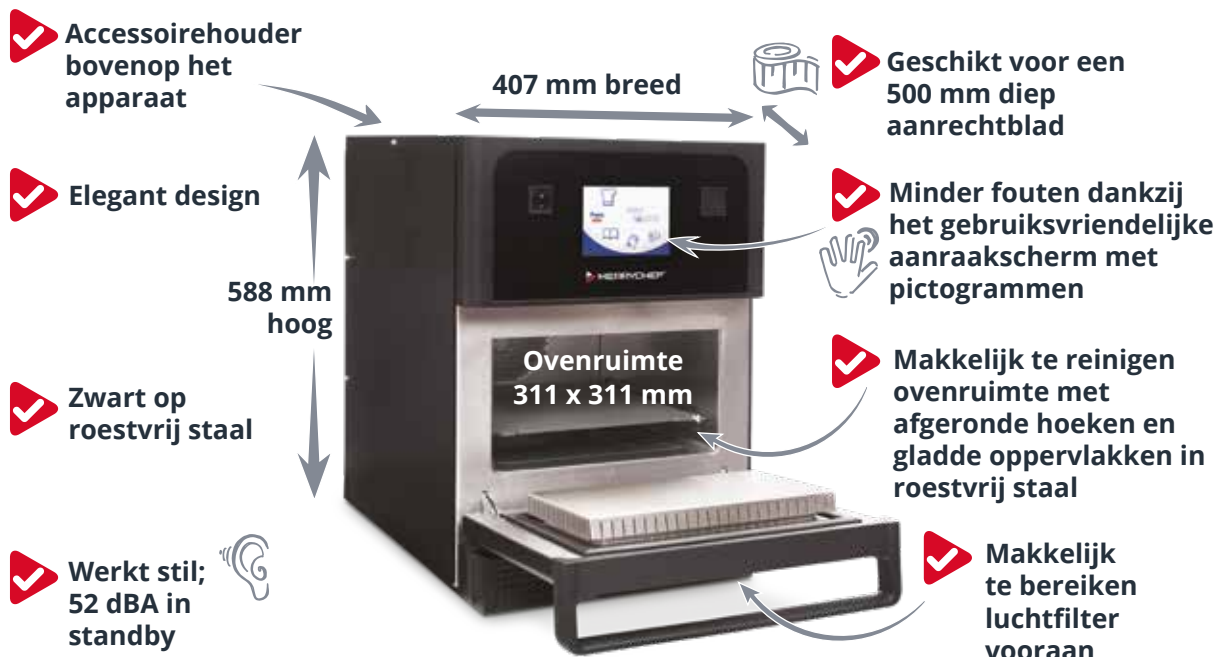

Perfect voor kleine ruimtes.

Een compact, stijlvol apparaat voor op het aanrechtblad dat moeiteloos in kleine ruimtes past en van onschatbare waarde is in eetgelegenheden. Superieure werking, standaard zonder ventilatiesysteem, afzuigkap overbodig. Daarnaast blijven alle buitenvlakken aanraakbaar dankzij de innovatieve koeling, waardoor de oven ook in kleine ruimtes kan worden geplaatst, zelfs naast andere toestellen zoals koffiezetapparaten.

Precisietechnologie

De precies afgestemde combinatie van drie verwarmingstechnologieën – warme lucht, gelijkmatige warmteverdeling onder druk (impingement) en microgolven – verzekert een constante verwarming en herhaalbare topresultaten, en dat 10 maal sneller dan een gewone oven.